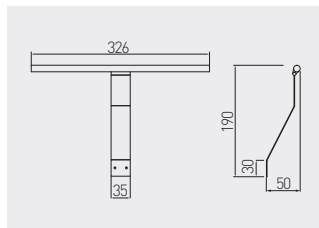

Оправа ABELLA na wysięgniku  
 Fixture with arm ABELLA  
 Светильник типа „дуга” ABELLA

LD-AB18CB-53	460 lm	● 3000 K	aluminium	stal, aluminium, tworzywo steel, aluminium, plastic
LD-AB18ZB-53		● 6400 K	aluminium алюминий	

Оправа EVITA na wysięgniku  
 Fixture with arm EVITA  
 Светильник типа „дуга” EVITA

LD-EIW09CB-CZ	120 lm	● 3000 K	czarny / black / чёрный	aluminium, tworzywo aluminium, plastic
				алюминий, пластмасса