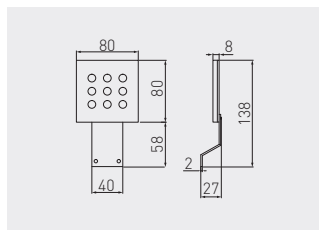

Оправа ABELLA na wysięgniku  
 Fixture with arm ABELLA  
 Светильник типа „дуга” ABELLA

LD-AB18CB-53	460 lm	● 3000 K	aluminium	stal, aluminium, tworzywo steel, aluminium, plastic
LD-AB18ZB-53		● 6400 K	aluminium алюминий	

Оправа EVITA na wysięgniku  
 Fixture with arm EVITA  
 Светильник типа „дуга” EVITA

LD-EIW09CB-CZ	120 lm	● 3000 K	czarny / black / чёрный	aluminium, tworzywo aluminium, plastic
				алюминий, пластмасса